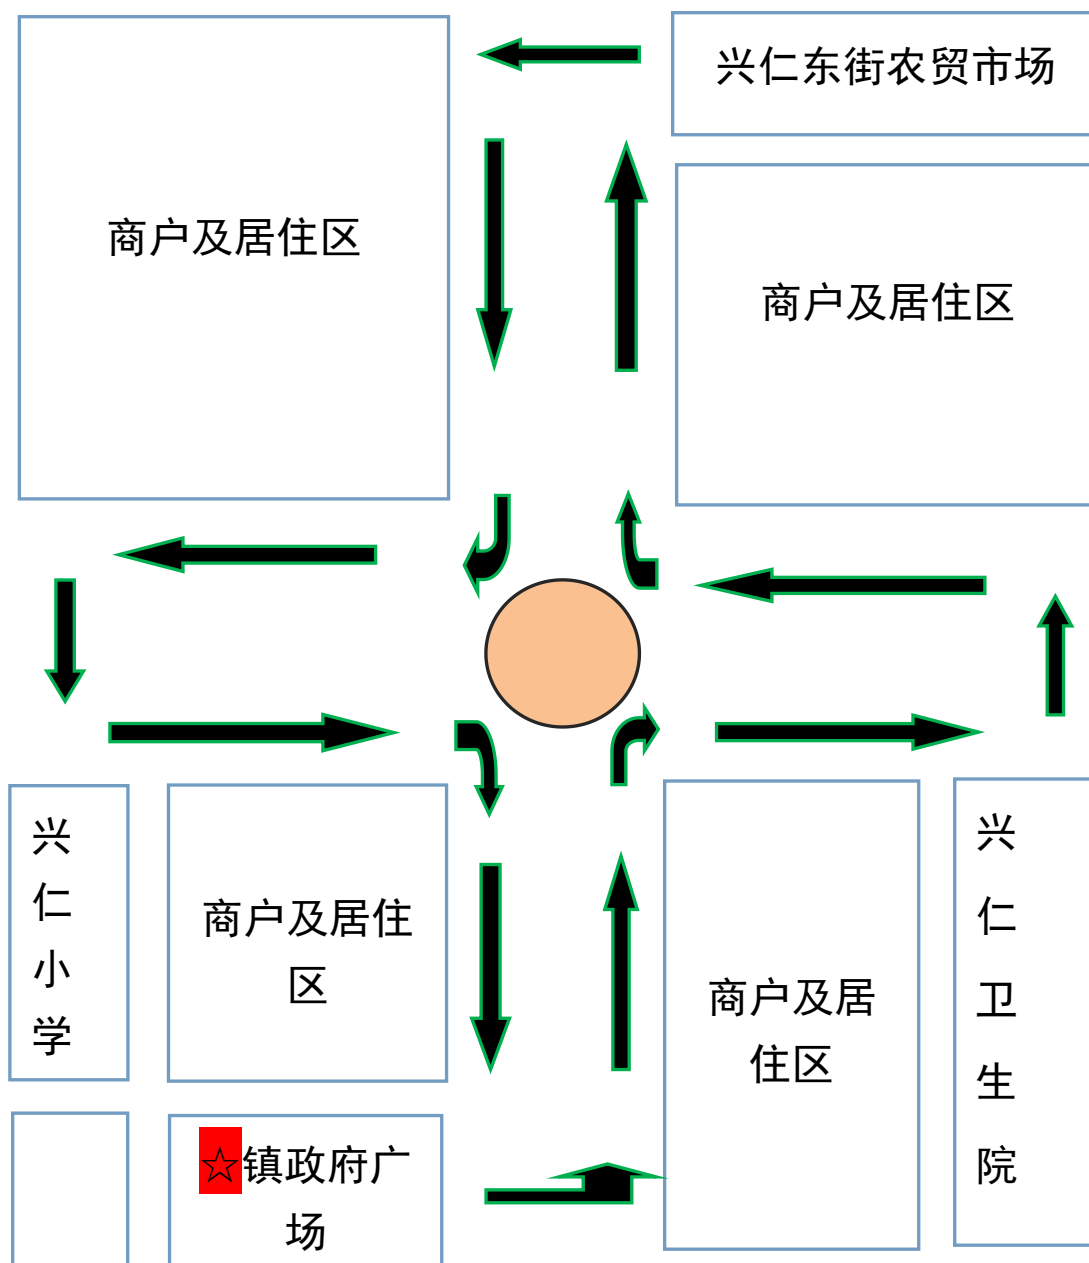

兴仁镇民俗展演路线图

兴仁镇民俗展演队列分布图

1. 请各村书记、主任组织好队伍，未经许可，不可随意走动；
2. 表演期间禁止任何车辆进行镇政府广场；
3. 安全保卫及应急保障组做好观赛群众引导及政府广场难免秩序管控，安排人员做好硬管控。
4. 表演期间禁止任何人进入表演区干扰表演。