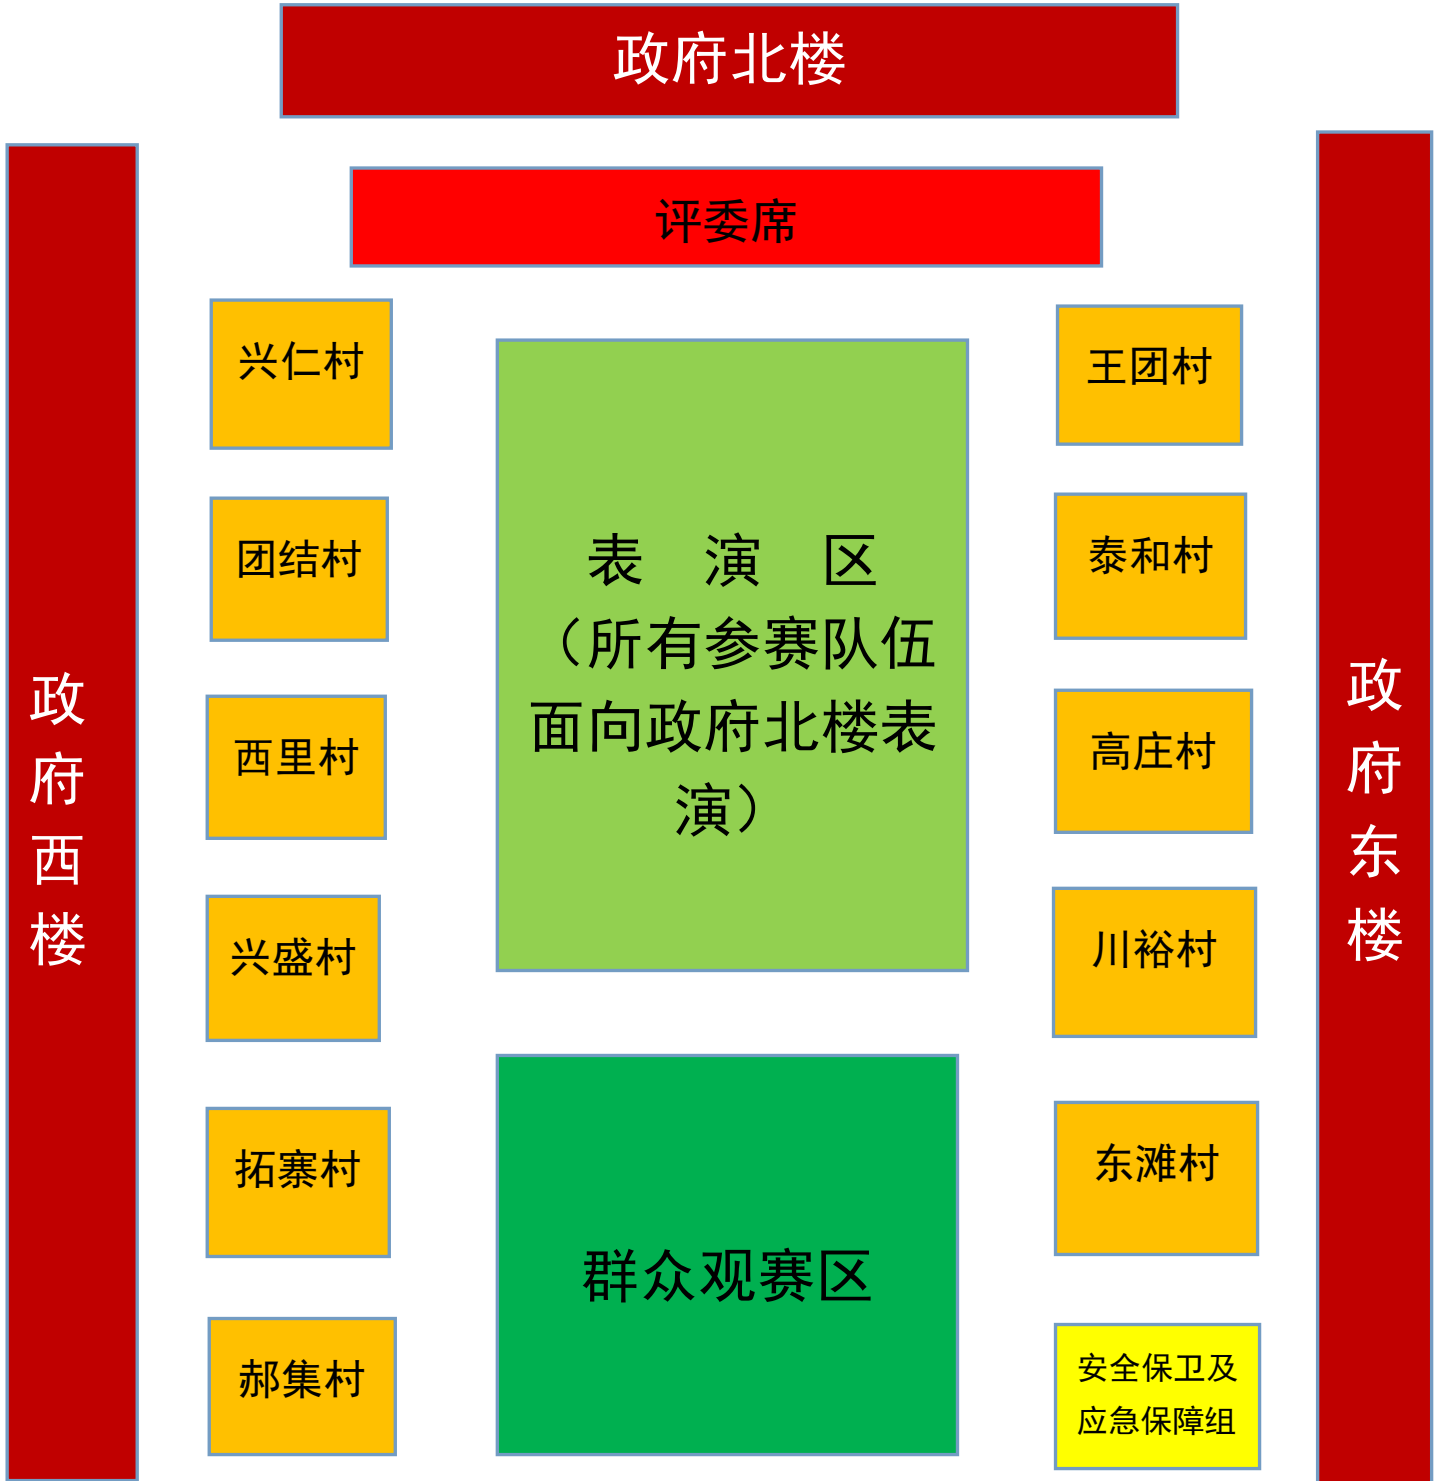

兴仁镇民俗展演路线图

兴仁镇民俗展演队列分布图

1. 请各村书记、主任组织好队伍，未经许可，不可随意走动；
2. 表演期间禁止任何车辆进行镇政府广场；
3. 安全保卫及应急保障组做好观赛群众引导及政府广场难免秩序管控，安排人员做好硬管控。
4. 表演期间禁止任何人进入表演区干扰表演。